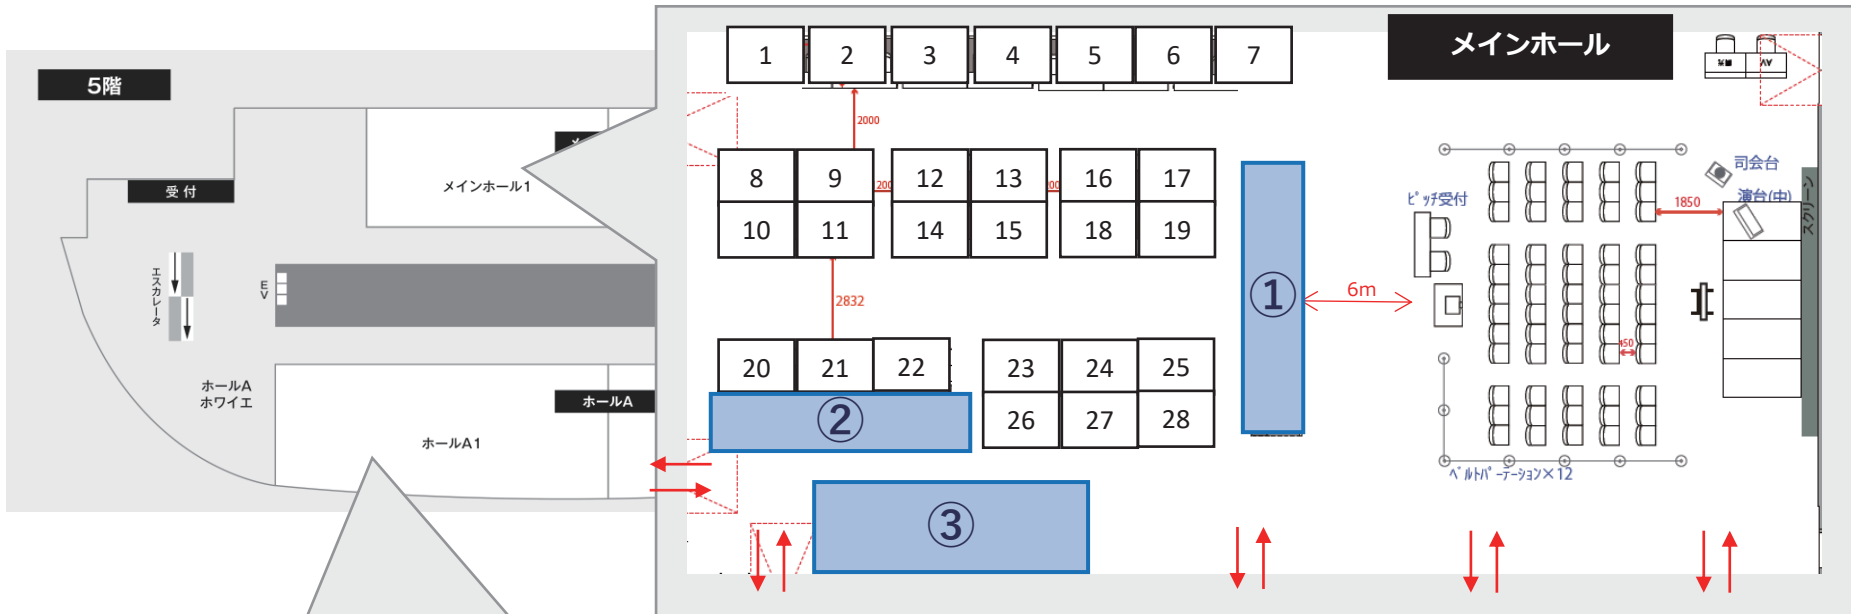

出展期間・会場図

【ブース配置図】 12/4(水)、5(木)@虎ノ門ヒルズ5階

- ①...大企業・CVCマッチングブース by 東京都
- ②...韓国スタートアップパビリオン
- ③...オーストラリア大使館ブース
- ④...NEDOスタートアップブース&NEDO 大学・国研ブース
- ⑤...ITALIAN STARTUPS BOOTH by イタリア大使館貿易促進部